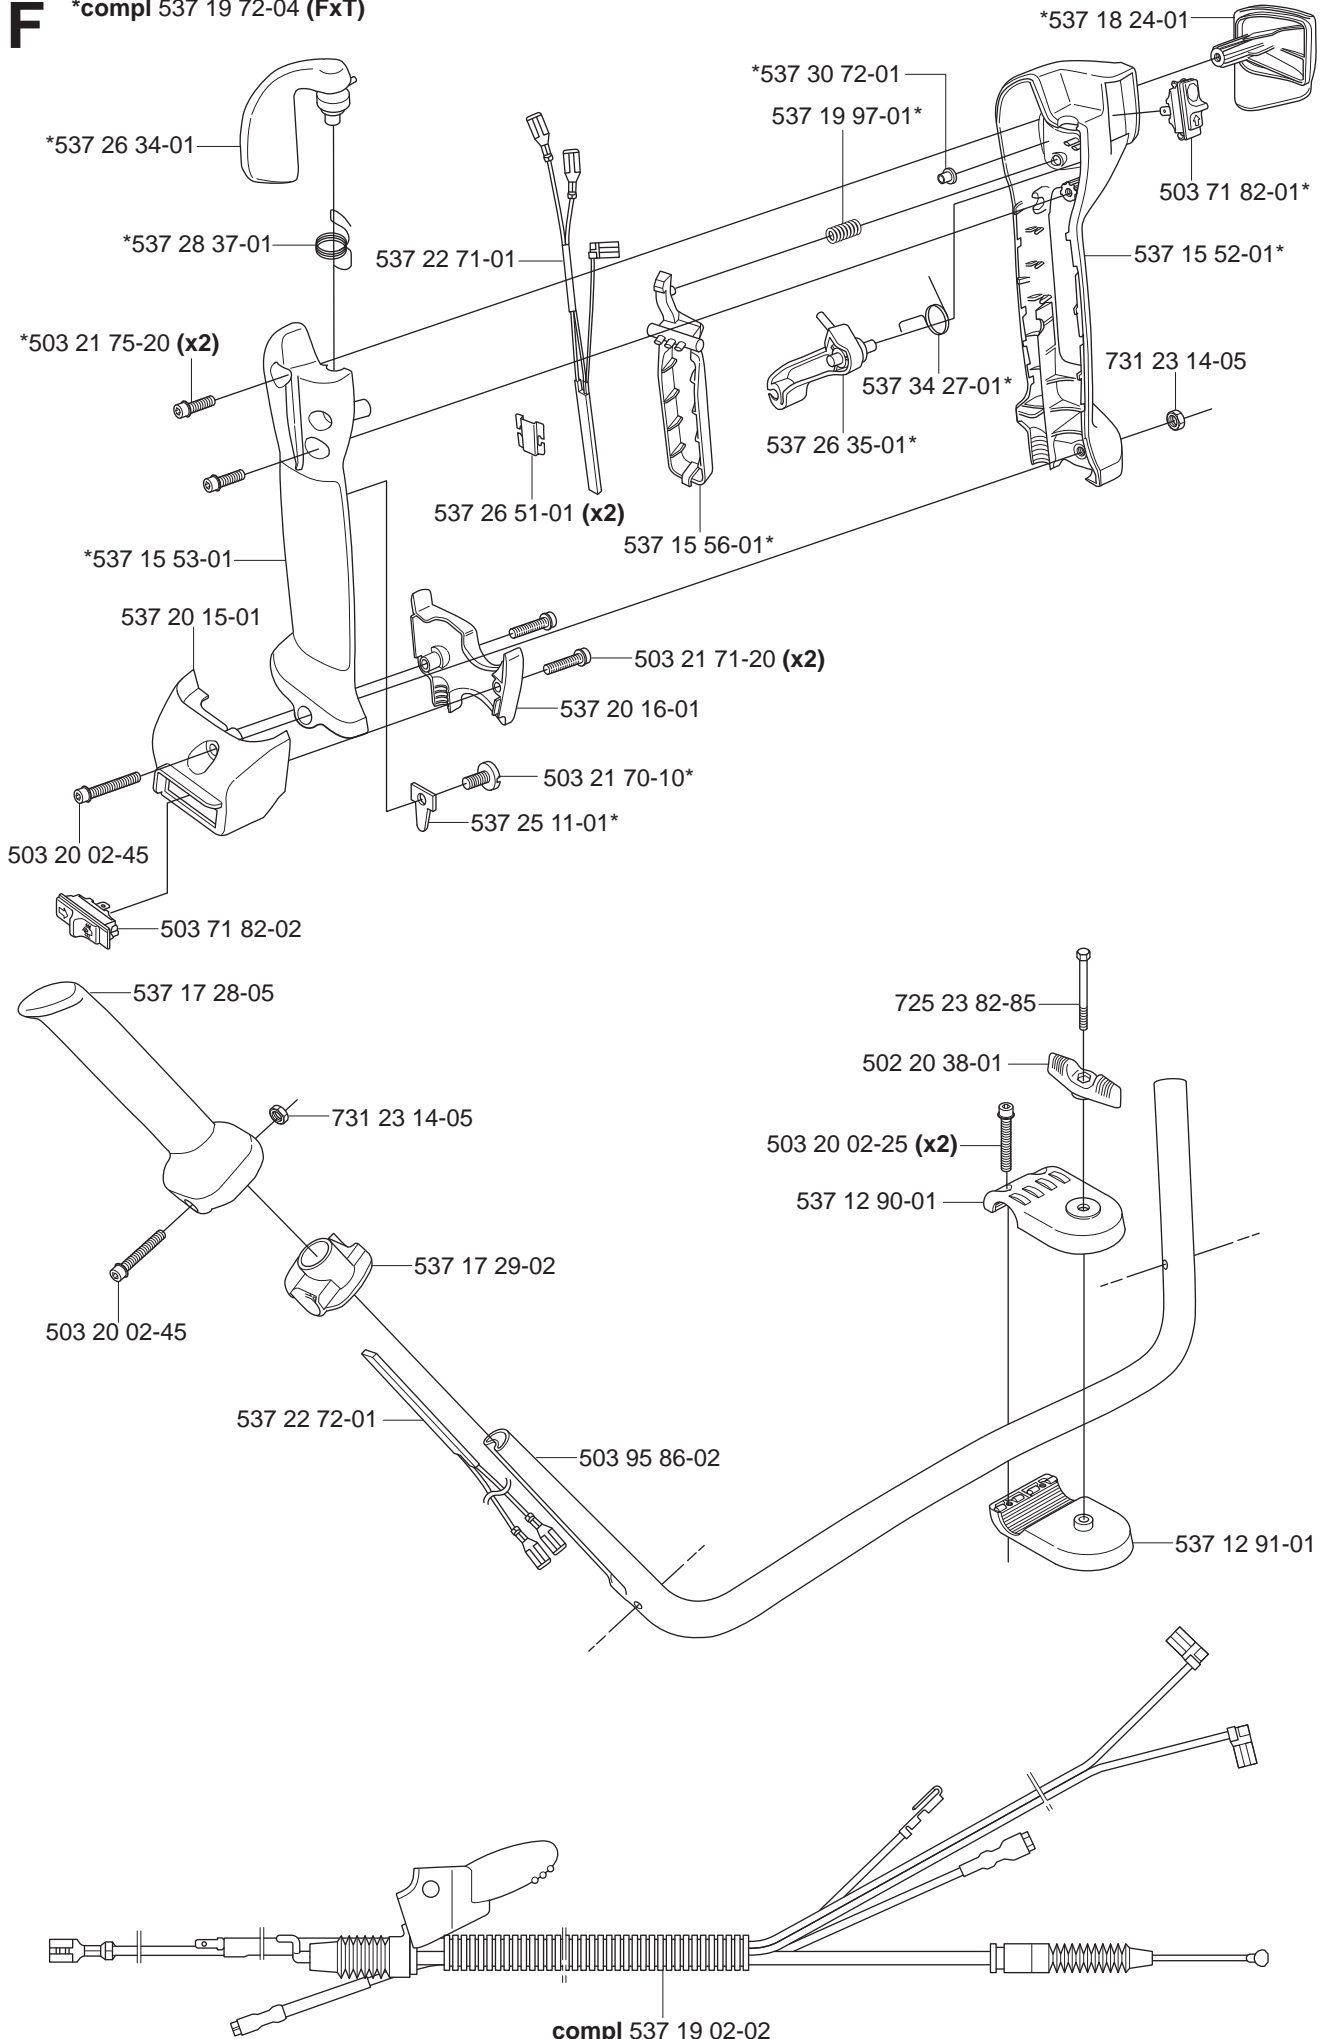

F

*compl 537 19 72-04 (FxT)